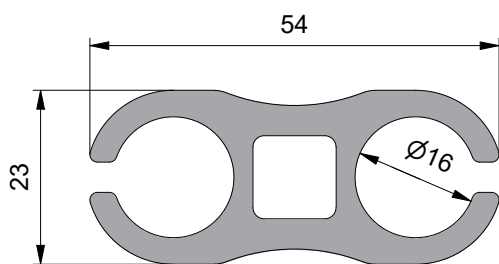

D

D

C

C

B

B

A

A

Name:

Profil-Keder-54x23

\* Pouze informativní výkres \*

Date: 05.03.2024

Drew: V.Nagy

4

3

2